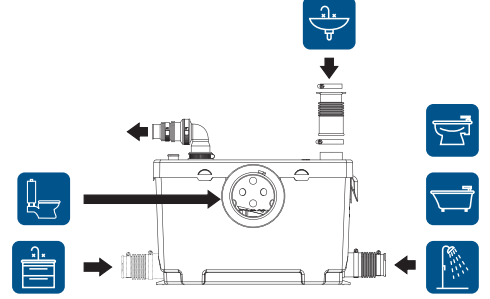

ANKATEK

YAPI MALZEMELERİ LTD. ŞTİ.

tel:(0312)309 30 59 fax:(0312)309 30 69

MOMENTUM

01.01.2026

<http://www.ankatekyapi.com/detay.aspx?id=379>

WC POMPASI

Model	Giriş Gücü (W)	Volt (V/Hz)	Giriş/Çıkış Çapı (DN)	Max. Debi (l/min)	Max. Basma Yüksekliği (m)	G.W (kg)	FİYAT (USD)
H600-A	600	220/50	100/28	130	8.0	7.4	490 \$

WC | EVYE | LAVABO | DUŞA KABİN

35 'C Çalışma Su Sıcaklığı

WC SICAK SU + BULAŞIK MAKİNESİ POMPASI

NEW

H500-S1

NEW

H500-S2

Model	Giriş Gücü (W)	Volt (V/Hz)	Giriş/Çıkış Çapı (DN)	Max. Debi (l/min)	Max. Basma Yüksekliği (m)	G.W (kg)	FİYAT (USD)
H500-S1	500	220/50	100/28	130	8.0	7.4	502 \$
H500-M1	500	220/50	100/28	130	8.0	7.4	502 \$

• WC | ÇAMAŞIR MAK. | BULAŞIK MAK | LAVABO | DUŞA KABİN

75 'C Çalışma Su Sıcaklığı
35-40 dB Çalışma Ses Seviyesi
Bulaşık Makinalarında kullanılır

GÜNCEL FİYAT LİSTESİ

FİYATLARIMIZA KDV HARIÇTİR---İSKONTO VE ÖDEME ŞARTLARINI SORUNUZ

• ÇAMAŞIR MAK. | BULAŞIK MAK | LAVABO | DUŞA KABİN

75 °C Çalışma Su Sıcaklığı
35-40 dB Çalışma Ses Seviyesi

KLİMA -HAVALANDIRMA ve BUZDOLABI POMPASI

KLİMA POMPASI

DIŞ ÜNİTE POMPASI

BUZDOLABI POMPASI

Model	Giriş Gücü (W)	Volt (V/Hz)	En /Boy /Yük. (cm)	Max Debi lt/saat	Max. Basma Yüksekliği (m)	Ağırlık (kg)	FİYAT (USD)
KP-18	12	220/50	4/12/5	20	11	0.7	98 \$
KP-25	12	220/50	8/15/12	25	11	0.7	118 \$
KP-200	25	220/50	10/21/12	200	5	1.2	136 \$
BP-240A	25	220/50	27/35/13	250	30	1.7	F SORUNUZ