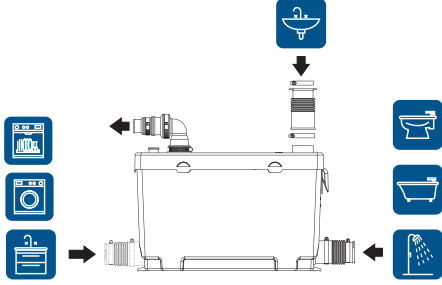

WC | EVYE | LAVABO | DUŞA KABİN

35 'C Çalışma Su Sıcaklığı

WC SICAK SU + BULAŞIK MAKİNESİ POMPASI

NEW

H500-S1

NEW

H500-S2

Model	Giriş Gücü (W)	Volt (V/Hz)	Giriş/Çıkış Çapı (DN)	Max. Debi (l/min)	Max. Basma Yüksekliği (m)	G.W (kg)	FİYAT (USD)
H500-S1	500	220/50	100/28	130	8.0	7.4	502 \$
H500-M1	500	220/50	100/28	130	8.0	7.4	502 \$

• WC | ÇAMAŞIR MAK. | BULAŞIK MAK | LAVABO | DUŞA KABİN

75 'C Çalışma Su Sıcaklığı
35-40 dB Çalışma Ses Seviyesi
Bulaşık Makinalarında kullanılır

GÜNCEL FİYAT LİSTESİ

FİYATLARIMIZA KDV HARIÇTİR---İSKONTO VE ÖDEME ŞARTLARINI SORUNUZ

www.ankatekyapi.com

BULAŞIK MAKİNES +LAVABO POMPASI

Model	Giriş Gücü (W)	Volt (V/Hz)	Giriş/Çıkış Çapı (DN)	Max. Debi (l/min)	Max. Basma Yüksekliği (m)	G.W (kg)	FİYAT (USD)
H500-M1	500	220/50	100/28	100	8.0	7.4	502 \$

• ÇAMAŞIR MAK. | BULAŞIK MAK | LAVABO | DUŞA KABİN

75 °C Çalışma Su Sıcaklığı
35-40 dB Çalışma Ses Seviyesi

KLİMA -HAVALANDIRMA ve BUZDOLABI POMPASI

KLİMA POMPASI

DIŞ ÜNİTE POMPASI

BUZDOLABI POMPASI

Model	Giriş Gücü (W)	Volt (V/Hz)	En /Boy /Yük. (cm)	Max Debi lt/saat	Max. Basma Yüksekliği (m)	Ağırlık (kg)	FİYAT (USD)
KP-18	12	220/50	4/12/5	20	11	0.7	98 \$
KP-25	12	220/50	8/15/12	25	11	0.7	118 \$
KP-200	25	220/50	10/21/12	200	5	1.2	136 \$
BP-240A	25	220/50	27/35/13	250	30	1.7	F SORUNUZ