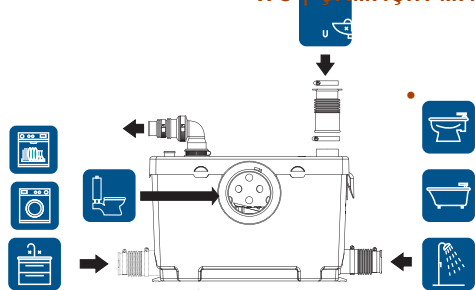

WC | EVYE | LAVABO | DUŞA KABİN

35 'C Çalışma Su Sıcaklığı

WC SICAK SU + BULAŞIK MAKİNESİ POMPASI

NEW

H500-S1

NEW

H500-S2

Model	Giriş Gücü (W)	Volt (V/Hz)	Giriş/Çıkış Çapı (DN)	Max. Debi (l/min)	Max. Basma Yüksekliği (m)	G.W (kg)	FİYAT (USD)
H500-S1	500	220/50	100/28	130	8.0	7.4	502 \$
H500-M1	500	220/50	100/28	130	8.0	7.4	502 \$

• WC | ÇAMAŞIR MAK. | BULAŞIK MAK | LAVABO | DUŞA KABİN

75 'C Çalışma Su Sıcaklığı
35-40 dB Çalışma Ses Seviyesi
Bulaşık Makinalarında kullanılır

GÜNCEL FİYAT LİSTESİ

FİYATLARIMIZA KDV HARIÇTİR---İSKONTO VE ÖDEME ŞARTLARINI SORUNUZ

www.ankatekyapi.com

BULAŞIK MAKİNES +LAVABO POMPASI

Model	Giriş Gücü (W)	Volt (V/Hz)	Giriş/Çıkış Çapı (DN)	Max. Debi (l/min)	Max. Basma Yüksekliği (m)	G.W (kg)	FİYAT (USD)
H500-M1	500	220/50	100/28	100	8.0	7.4	502 \$

• ÇAMAŞIR MAK. | BULAŞIK MAK | LAVABO | DUŞA KABİN

75 °C Çalışma Su Sıcaklığı
35-40 dB Çalışma Ses Seviyesi

KLİMA -HAVALANDIRMA ve BUZDOLABI POMPASI

KLİMA POMPASI

DIŞ ÜNİTE POMPASI

BUZDOLABI POMPASI

Model	Giriş Gücü (W)	Volt (V/Hz)	En /Boy /Yük. (cm)	Max Debi lt/saat	Max. Basma Yüksekliği (m)	Ağırlık (kg)	FİYAT (USD)
KP-18	12	220/50	4/12/5	20	11	0.7	98 \$
KP-25	12	220/50	8/15/12	25	11	0.7	118 \$
KP-200	25	220/50	10/21/12	200	5	1.2	136 \$
BP-240A	25	220/50	27/35/13	250	30	1.7	F SORUNUZ